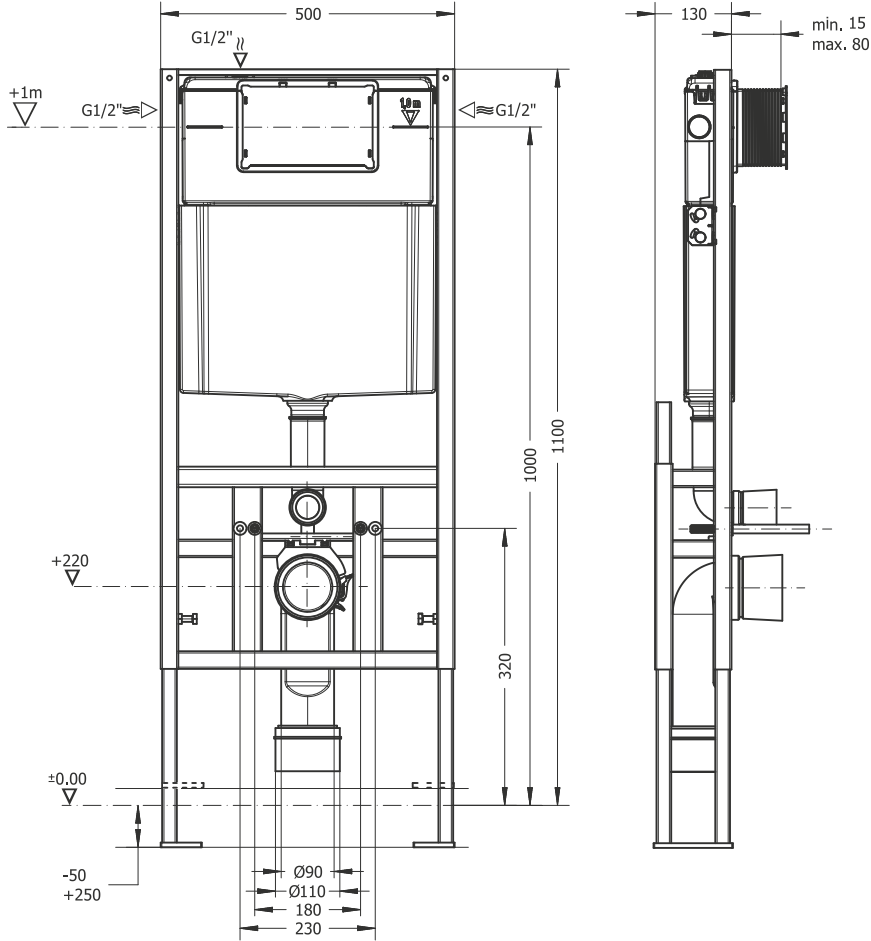

## ULTIMATE PRO-F

**Gömme Rezervuar Panel Duvar 3/6 Lt Yere Hızlı Montaj**  
**Concealed Cistern, Self-Standing Floor Mounted, 3/6 Lt**

**ULCF630000TB0**

### Uyumlu ürünler / Products suitable

Bu sayfada belirtilen ürün ölçüleri, standartlar ile belirlenen ölçümleri içerir. Kurulum için yalnızca ürün üzerinden ölçü alınması önemlidir ve tavsiye edilmektedir. Tüm ölçüler mm olarak gösterilmiştir ve bağlayıcı değildir. BIEN, ürünün görünüşü ve teknik detaylarında değişiklik yapma hakkını saklı tutar.

The product dimensions specified on this page include the measurements determined by the standards. It is important and recommended to measure only on the product for installation. All dimensions are shown in mm and are not binding. BIEN reserves the right to make changes in the appearance and technical details of the product.