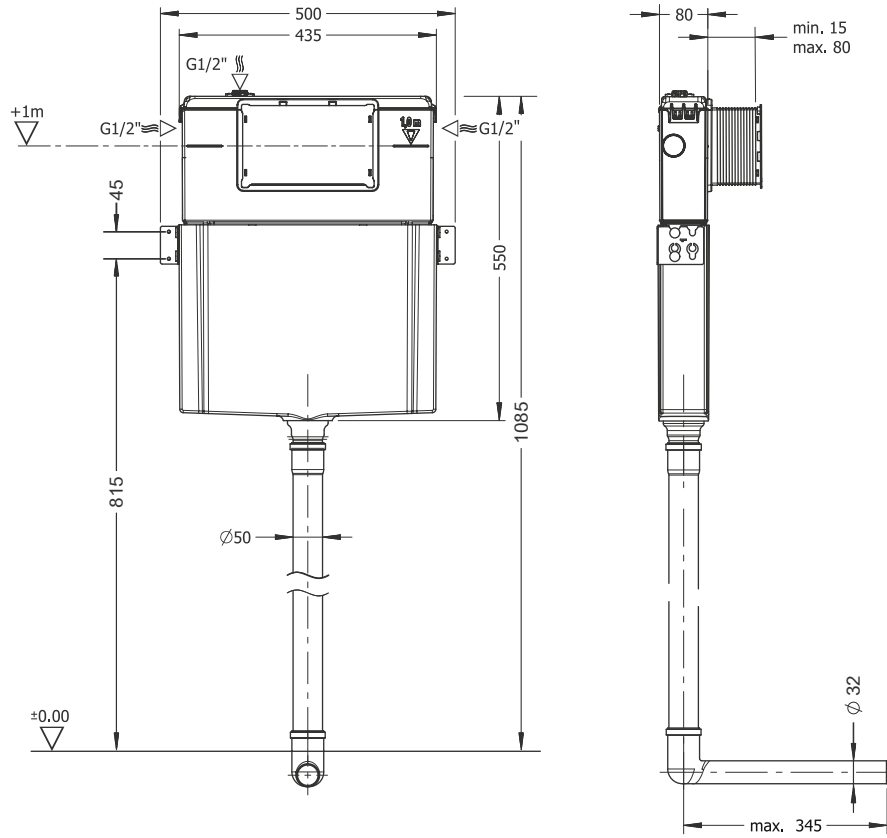

## ULTIMATE PRO-H

Gömme Rezervuar Duvarıçı 3/6 Lt Helataşı İçin  
Concealed Cistern In-Wall, Squating Pan, 3/6 Lt

ULCH630000TB0

### Uyumlu ürünler / Products suitable

Bu sayfada belirtilen ürün ölçüleri, standartlar ile belirlenen ölçümleri içerir. Kurulum için yalnızca ürün üzerinden ölçü alınması önemlidir ve tavsiye edilmektedir. Tüm ölçüler mm olarak gösterilmiştir ve bağlayıcı değildir. BIEN, ürünün görünüşü ve teknik detaylarında değişiklik yapma hakkını saklı tutar.

The product dimensions specified on this page include the measurements determined by the standards. It is important and recommended to measure only on the product for installation. All dimensions are shown in mm and are not binding. BIEN reserves the right to make changes in the appearance and technical details of the product.