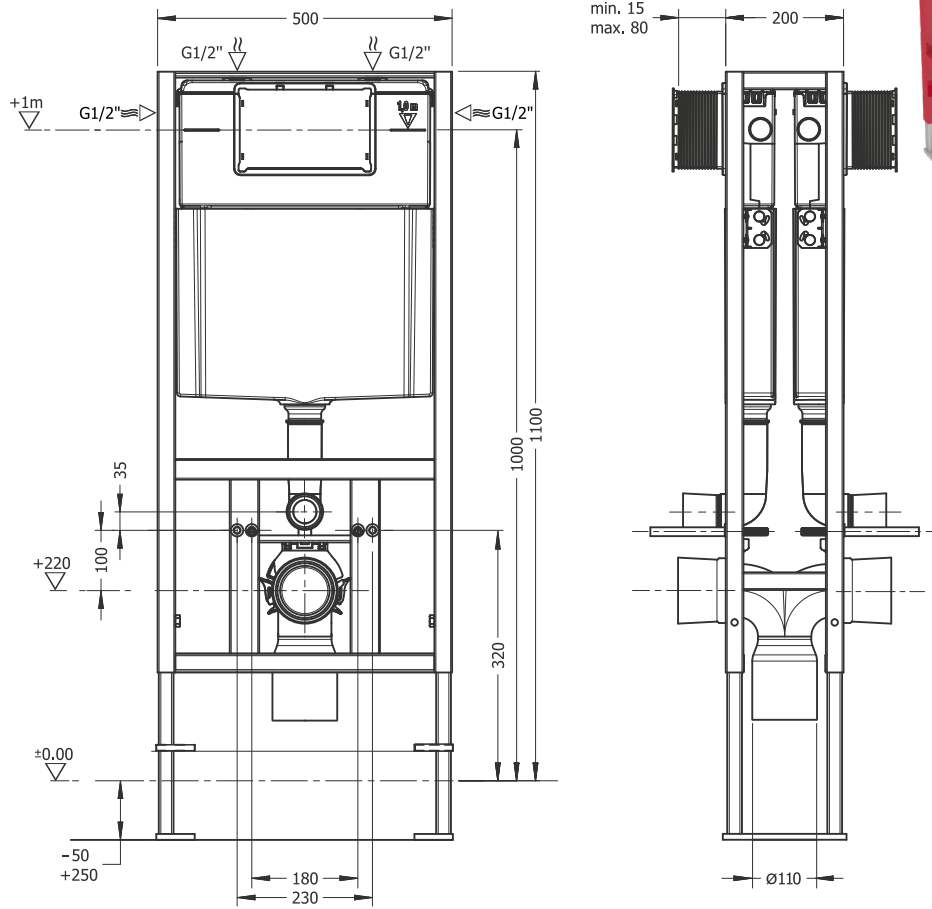

ULTIMATE PRO-S

Gömme Rezervuar Sırsırta 3/6 Lt Yere Hızlı Montaj
Twin Concealed Cistern, Self-Standing Floor Mounted, 3/6 Lt

ULCS630000TB0

Renkler & Colors

Uyumlu ürünler / Products suitable

Bu sayfada belirtilen ürün ölçüleri, standartlar ile belirlenen ölçümleri içerir. Kurulum için yalnızca ürün üzerinden ölçü alınması önemlidir ve tavsiye edilmektedir. Tüm ölçüler mm olarak gösterilmiştir ve bağlayıcı değildir. BIEN, ürünün görünüşü ve teknik detaylarında değişiklik yapma hakkını saklı tutar.

The product dimensions specified on this page include the measurements determined by the standards. It is important and recommended to measure only on the product for installation. All dimensions are shown in mm and are not binding. BIEN reserves the right to make changes in the appearance and technical details of the product.