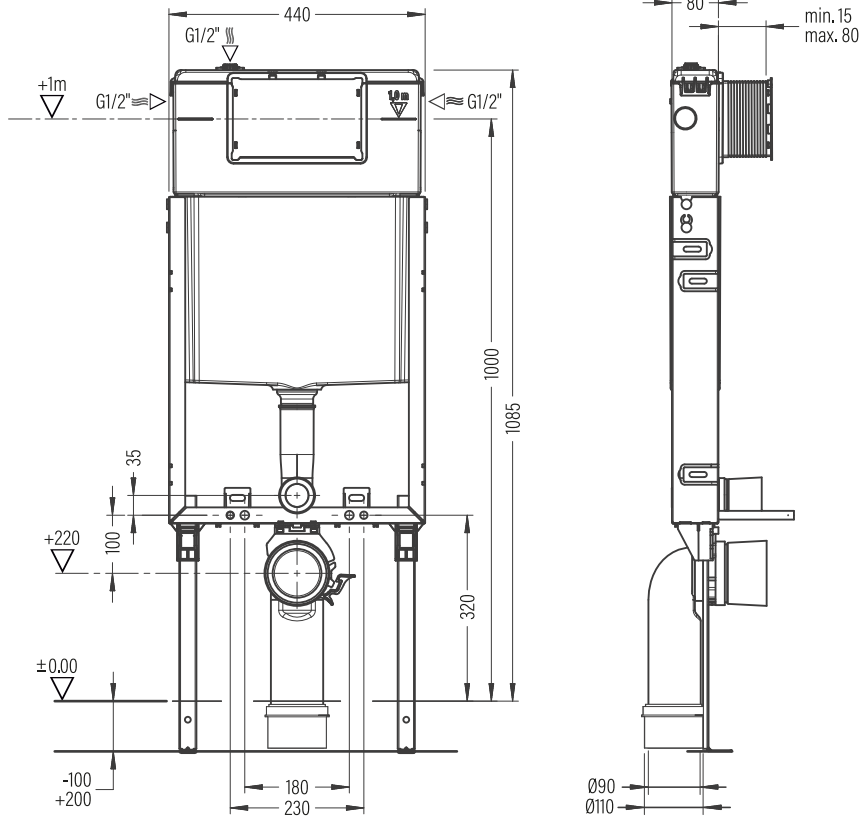

### Gömme Rezervuar Duvar-İçi Metal Ayaklı 3/6 Lt Concealed In-Wall Cistern With Standing Supports, 3/6 Lt

ULCT630000TB0

#### Uyumlu ürünler / Products suitable

Bu sayfada belirtilen ürün ölçüleri, standartlar ile belirlenen ölçümleri içerir. Kurulum için yalnızca ürün üzerinden ölçü alınması önemlidir ve tavsiye edilmektedir. Tüm ölçüler mm olarak gösterilmiştir ve bağlayıcı değildir. BIEN, ürünün görünüşü ve teknik detaylarında değişiklik yapma hakkını saklı tutar.

The product dimensions specified on this page include the measurements determined by the standards. It is important and recommended to measure only on the product for installation. All dimensions are shown in mm and are not binding. BIEN reserves the right to make changes in the appearance and technical details of the product.