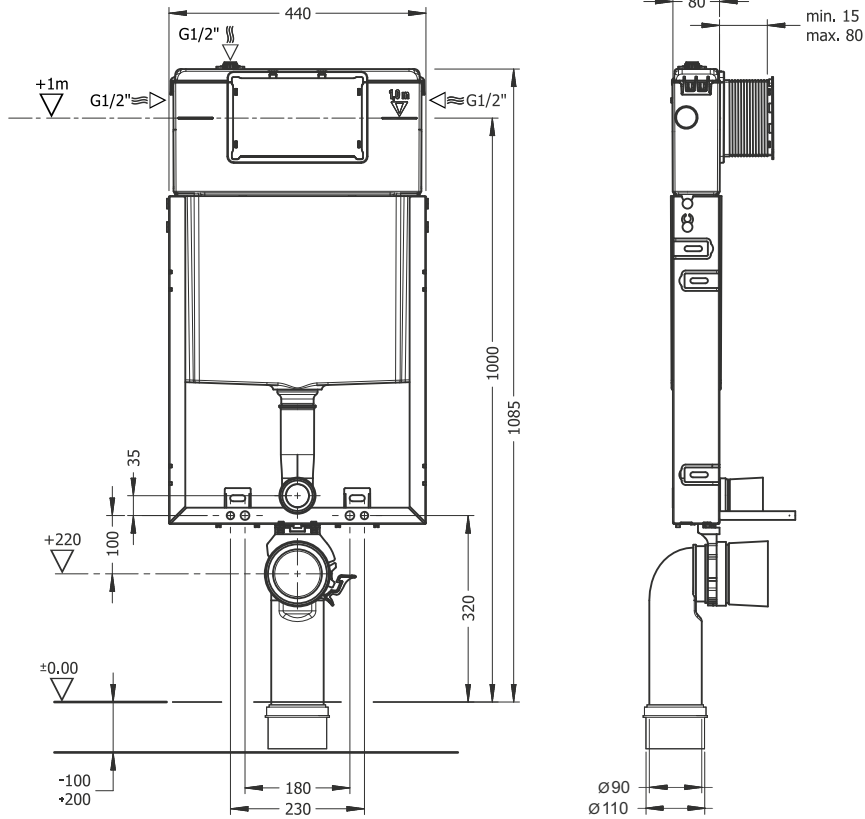

ULTIMATE PRO-Z

Gömme Rezervuar Duvarıçı 3/6 Lt (Ayaksız)

Concealed In-Wall Cistern, 3/6 Lt

ULCZ630000TB0

Renkler & Colors

Uyumlu ürünler / Products suitable

Bu sayfada belirtilen ürün ölçüleri, standartlar ile belirlenen ölçüleri içerir. Kurulum için yalnızca ürün üzerinden ölçü alınması önemlidir ve tavsiye edilmektedir. Tüm ölçüler mm olarak gösterilmiştir ve bağlayıcı değildir. BIEN, ürünün görünüşü ve teknik detaylarında değişiklik yapma hakkını saklı tutar.

The product dimensions specified on this page include the measurements determined by the standards. It is important and recommended to measure only on the product for installation. All dimensions are shown in mm and are not binding. BIEN reserves the right to make changes in the appearance and technical details of the product.