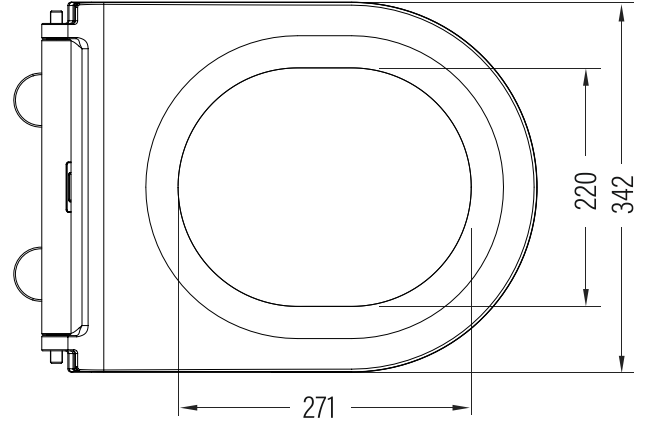

VENTO

Elite UF/Duroplast AB Yavaş Kapanır Tak Çıkar Klozet Kapağı Elite UF/Duroplast AB SoftClose Easyrelease Seat Cover (Magilight)

VTEU11W5W5HB0-MZW5A9

UF/Duroplast

Renkler & Colors

Buz Beyaz / Cool White

Uyumlu ürünler / Products suitable

BIEN HARMONY Klozetler / BIEN HARMONY WC PANs
HRKA052x

BIEN PENT Klozetler / BIEN PENT WC PANs
PNKA052x

BIEN ALESTA Klozetler / BIEN ALESTA WC PANs
ALKA054x

BIEN LEO Klozetler / BIEN LEO WC PANs
LEKA052x

BIEN SOLID Klozetler / BIEN SOLID WC PANs
SOKA052x

BIEN RONIN Klozet / BIEN RONIN WC PANs
ROKK052x

Bu sayfada belirtilen ürün ölçüleri, standartlar ile belirlenen ölçümleri içerir. Kurulum için yalnızca ürün üzerinden ölçü alınması önemlidir ve tavsiye edilmektedir. Tüm ölçüler mm olarak gösterilmiştir ve bağlayıcı değildirler. BIEN, ürünün görünüşü ve teknik detaylarında değişiklik yapma hakkını saklı tutar.

The product dimensions specified on this page include the measurements determined by the standards. It is important and recommended to measure only on the product for installation. All dimensions are shown in mm and are not binding. BIEN reserves the right to make changes in the appearance and technical details of the product.