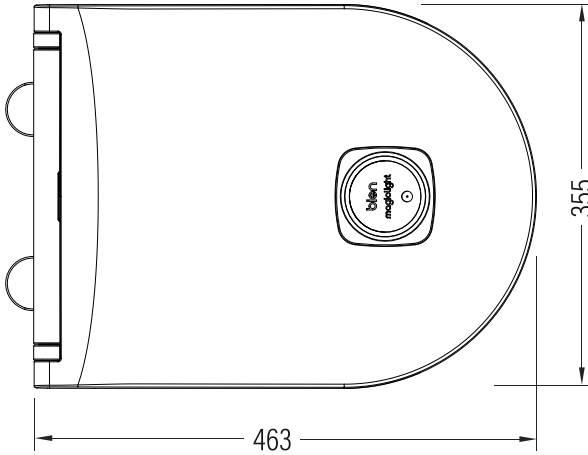

VENTO

Elite UF/Duroplast AB Yavaş Kapanır Tak Çıkar Klozet Kapağı Elite UF/Duroplast AB SoftClose Easyrelease Seat Cover (Magilight)

VTEU11W5W5HB0-MZW5A9

UF/Duroplast

Renkler & Colors

Buz Beyaz / Cool White

Uyumlu ürünler / Products suitable

BIEN HARMONY Klozetler / BIEN HARMONY WC PANs
HRKA052x

BIEN PENT Klozetler / BIEN PENT WC PANs
PNKA052x

BIEN ALESTA Klozetler / BIEN ALESTA WC PANs
ALKA054x

BIEN LEO Klozetler / BIEN LEO WC PANs
LEKA052x

BIEN SOLID Klozetler / BIEN SOLID WC PANs
SOKA052x

BIEN RONIN Klozet / BIEN RONIN WC PANs
ROKK052x

Bu sayfada belirtilen ürün ölçüleri, standartlar ile belirlenen ölçümleri içerir. Kurulum için yalnızca ürün üzerinden ölçü alınması önemlidir ve tavsiye edilmektedir. Tüm ölçüler mm olarak gösterilmiştir ve bağlayıcı değildirler. BIEN, ürünün görünüşü ve teknik detaylarında değişiklik yapma hakkını saklı tutar.

The product dimensions specified on this page include the measurements determined by the standards. It is important and recommended to measure only on the product for installation. All dimensions are shown in mm and are not binding. BIEN reserves the right to make changes in the appearance and technical details of the product.