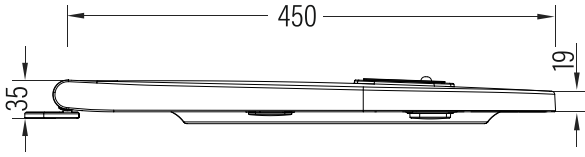

VENTO

Elite UF/Duroplast AB Yavaş Kapanır Tak Çıkar Klozet Kapağı Elite UF/Duroplast AB SoftClose Easyrelease Seat Cover (Magilight)

VTEU11W5W5HB0-MZW5A9

UF/Duroplast

Renkler & Colors

Buz Beyaz / Cool White

Uyumlu ürünler / Products suitable

BIEN HARMONY Klozetler / BIEN HARMONY WC PANs
HRKA052x

BIEN PENT Klozetler / BIEN PENT WC PANs
PNKA052x

BIEN ALESTA Klozetler / BIEN ALESTA WC PANs
ALKA054x

BIEN LEO Klozetler / BIEN LEO WC PANs
LEKA052x

BIEN SOLID Klozetler / BIEN SOLID WC PANs
SOKA052x

BIEN RONIN Klozet / BIEN RONIN WC PANs
ROKK052x

Bu sayfada belirtilen ürün ölçüleri, standartlar ile belirlenen ölçümleri içerir. Kurulum için yalnızca ürün üzerinden ölçü alınması önemlidir ve tavsiye edilmektedir. Tüm ölçüler mm olarak gösterilmiştir ve bağlayıcı değildirler. BIEN, ürünün görünüşü ve teknik detaylarında değişiklik yapma hakkını saklı tutar.

The product dimensions specified on this page include the measurements determined by the standards. It is important and recommended to measure only on the product for installation. All dimensions are shown in mm and are not binding. BIEN reserves the right to make changes in the appearance and technical details of the product.