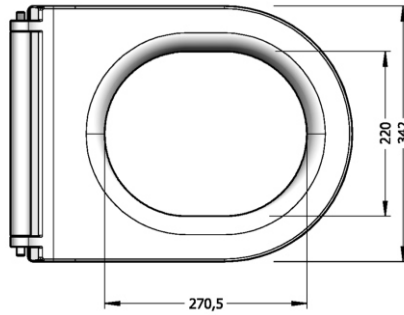

VENTO

MonoSlim Klozet Kapağı MonoSlim Seat Cover

VTMP11x

PP/Proplast

Renkler & Colors

Buz Beyaz / Cool White, Alpin Beyazı / Alpine White

Uyumlu ürünler / Products suitable

BIEN HARMONY Klozetler / BIEN HARMONY WC PANS
HRKA052x

BIEN FLASH Klozetler / BIEN FLASH WC PANS
FLKA052x

BIEN ALESTA Klozetler / BIEN ALESTA WC PANS
ALKA052x

Bu sayfada belirtilen ürün ölçüleri, standartlar ile belirlenen ölçümleri içerir. Kurulum için yalnızca ürün üzerinden ölçü alınması önemlidir ve tavsiye edilmektedir. Tüm ölçüler mm olarak gösterilmiştir ve bağlayıcı değildirler. BIEN, ürünün görünüşü ve teknik detaylarında değişiklik yapma hakkını saklı tutar.

The product dimensions specified on this page include the measurements determined by the standards. It is important and recommended to measure only on the product for installation. All dimensions are shown in mm and are not binding. BIEN reserves the right to make changes in the appearance and technical details of the product.