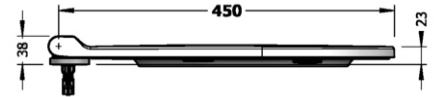

VENTO

MonoSlim Klozet Kapağı MonoSlim Seat Cover

VTMP11x

PP/Proplast

Renkler & Colors

Buz Beyaz / Cool White, Alpin Beyazı / Alpine White

Uyumlu ürünler / Products suitable

BIEN HARMONY Klozetler / BIEN HARMONY WC PANS
HRKA052x

BIEN VENUS Klozetler / BIEN VENUS WC PANS
VNKD064x

BIEN ORGANIC Klozetler / BIEN ORGANIC WC PANS
OGKA052x

BIEN MINERAL Klozetler / BIEN MINERAL WC PANS
MNKA052x

BIEN PENT Klozetler / BIEN PENT WC PANS
PNKA052x

BIEN FLASH Klozetler / BIEN FLASH WC PANS
FLKA052x

BIEN ALESTA Klozetler / BIEN ALESTA WC PANS
ALKA052x

Bu sayfada belirtilen ürün ölçüleri, standartlar ile belirlenen ölçümleri içerir. Kurulum için yalnızca ürün üzerinden ölçü alınması önemlidir ve tavsiye edilmektedir. Tüm ölçüler mm olarak gösterilmiştir ve bağlayıcı değildirler. BIEN, ürünün görünüşü ve teknik detaylarında değişiklik yapma hakkını saklı tutar.

The product dimensions specified on this page include the measurements determined by the standards. It is important and recommended to measure only on the product for installation. All dimensions are shown in mm and are not binding. BIEN reserves the right to make changes in the appearance and technical details of the product.