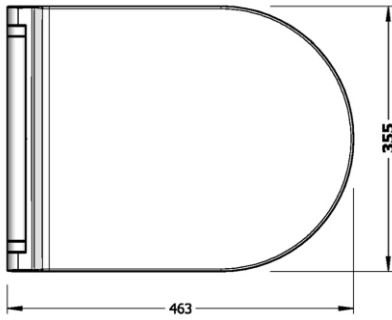

VENTO

MonoSlim Klozet Kapağı MonoSlim Seat Cover

VTMP11x

PP/Proplast

Renkler & Colors

Buz Beyaz / Cool White, Alpin Beyazı / Alpine White

Uyumlu ürünler / Products suitable

BIEN HARMONY Klozetler / BIEN HARMONY WC PANS
HRKA052x

BIEN VENUS Klozetler / BIEN VENUS WC PANS
VNKD064x

BIEN ORGANIC Klozetler / BIEN ORGANIC WC PANS
OGKA052x

BIEN MINERAL Klozetler / BIEN MINERAL WC PANS
MNKA052x

BIEN PENT Klozetler / BIEN PENT WC PANS
PNKA052x

BIEN FLASH Klozetler / BIEN FLASH WC PANS
FLKA052x

BIEN ALESTA Klozetler / BIEN ALESTA WC PANS
ALKA052x

Bu sayfada belirtilen ürün ölçüleri, standartlar ile belirlenen ölçümleri içerir. Kurulum için yalnızca ürün üzerinden ölçü alınması önemlidir ve tavsiye edilmektedir. Tüm ölçüler mm olarak gösterilmiştir ve bağlayıcı değildirler. BIEN, ürünün görünüşü ve teknik detaylarında değişiklik yapma hakkını saklı tutar.

The product dimensions specified on this page include the measurements determined by the standards. It is important and recommended to measure only on the product for installation. All dimensions are shown in mm and are not binding. BIEN reserves the right to make changes in the appearance and technical details of the product.