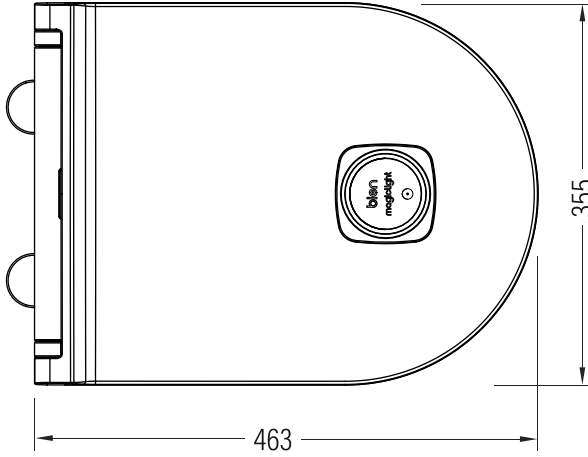

VENTO

Monoslim UF/Duroplast AB Yavaş Kapanır Tak Çıkar Klozet Kapağı Monoslim UF/Duroplast AB SoftClose Easyrelease Seat Cover

VTMU11W5W5HB0-MZW5A9

UF/Duroplast

Renkler & Colors

Buz Beyaz / Cool White

Uyumlu ürünler / Products suitable

BIEN SOLID Klozetler / BIEN SOLID WC Pans
SOKA052x

BIEN RONIN Klozet / BIEN RONIN WC Pans
ROKK052x

Bu sayfada belirtilen ürün ölçüleri, standartlar ile belirlenen ölçümleri içerir. Kurulum için yalnızca ürün üzerinden ölçü alınması önemlidir ve tavsiye edilmektedir. Tüm ölçüler mm olarak gösterilmiştir ve bağlayıcı değildir. BIEN, ürünün görünüşü ve teknik detaylarında değişiklik yapma hakkını saklı tutar.

The product dimensions specified on this page include the measurements determined by the standards. It is important and recommended to measure only on the product for installation. All dimensions are shown in mm and are not binding. BIEN reserves the right to make changes in the appearance and technical details of the product.