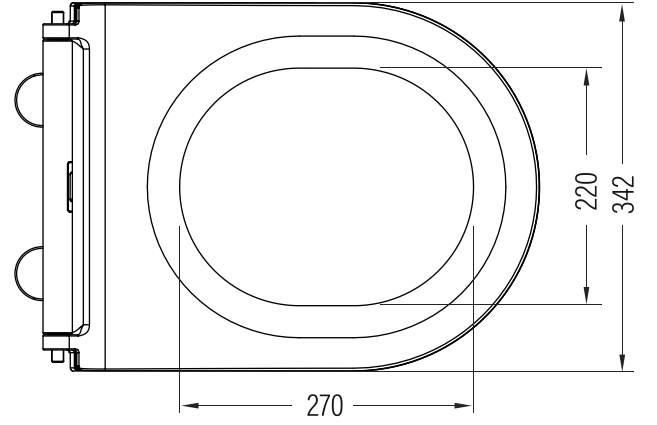

VENTO

Monoslim UF/Duroplast AB Yavaş Kapanır Tak Çıkar Klozet Kapağı Monoslim UF/Duroplast AB SoftClose Easyrelease Seat Cover

VTMU11W5W5HB0-MZW5A9

UF/Duroplast

Renkler & Colors

Buz Beyaz / Cool White

Uyumlu ürünler / Products suitable

BIEN HARMONY Klozetler / BIEN HARMONY WC PANS
HRKA052x

BIEN PENT Klozetler / BIEN PENT WC PANS
PNKA052x

BIEN ALESTA Klozetler / BIEN ALESTA WC PANS
ALKA054x

BIEN LEO Klozetler / BIEN LEO WC PANS
LEKA052x

BIEN SOLID Klozetler / BIEN SOLID WC Pans
SOKA052x

BIEN RONIN Klozet / BIEN RONIN WC Pans
ROKK052x

Bu sayfada belirtilen ürün ölçüleri, standartlar ile belirlenen ölçümleri içerir. Kurulum için yalnızca ürün üzerinden ölçü alınması önemlidir ve tavsiye edilmektedir. Tüm ölçüler mm olarak gösterilmiştir ve bağlayıcı değildir. BIEN, ürünün görünüşü ve teknik detaylarında değişiklik yapma hakkını saklı tutar.

The product dimensions specified on this page include the measurements determined by the standards. It is important and recommended to measure only on the product for installation. All dimensions are shown in mm and are not binding. BIEN reserves the right to make changes in the appearance and technical details of the product.