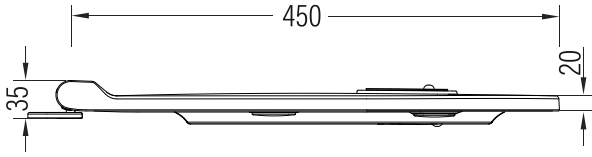

VENTO

Monoslim UF/Duroplast AB Yavaş Kapanır Tak Çıkar Klozet Kapağı Monoslim UF/Duroplast AB SoftClose Easyrelease Seat Cover

VTMU11W5W5HB0-MZW5A9

UF/Duroplast

Renkler & Colors

Buz Beyaz / Cool White

Uyumlu ürünler / Products suitable

BIEN HARMONY Klozetler / BIEN HARMONY WC PANS
HRKA052x

BIEN PENT Klozetler / BIEN PENT WC PANS
PNKA052x

BIEN ALESTA Klozetler / BIEN ALESTA WC PANS
ALKA054x

BIEN LEO Klozetler / BIEN LEO WC PANS
LEKA052x

BIEN SOLID Klozetler / BIEN SOLID WC Pans
SOKA052x

BIEN RONIN Klozet / BIEN RONIN WC Pans
ROKK052x

Bu sayfada belirtilen ürün ölçüleri, standartlar ile belirlenen ölçümleri içerir. Kurulum için yalnızca ürün üzerinden ölçü alınması önemlidir ve tavsiye edilmektedir. Tüm ölçüler mm olarak gösterilmiştir ve bağlayıcı değildir. BIEN, ürünün görünüşü ve teknik detaylarında değişiklik yapma hakkını saklı tutar.

The product dimensions specified on this page include the measurements determined by the standards. It is important and recommended to measure only on the product for installation. All dimensions are shown in mm and are not binding. BIEN reserves the right to make changes in the appearance and technical details of the product.