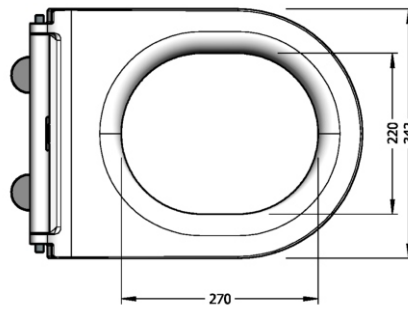

VENTO

MonoSlim Klozet Kapağı MonoSlim Seat Cover

VTMU11x

UF/Duroplast

Renkler & Colors

Buz Beyaz / Cool White, Alpin Beyaz / Alpine White, İpek Mat Beyaz / Satin White, Parlak Siyah / Glossy Black, İpek Mat Siyah / Satin Black

Uyumlu ürünler / Products suitable

BIEN HARMONY Klozetler / BIEN HARMONY WC PANS
HRKA052x

BIEN VENUS Klozetler / BIEN VENUS WC PANS
VNKD064x

BIEN ORGANIC Klozetler / BIEN ORGANIC WC PANS
OGKA052x

BIEN MINERAL Klozetler / BIEN MINERAL WC PANS
MNKA052x

BIEN PENT Klozetler / BIEN PENT WC PANS
PNKA052x

BIEN FLASH Klozetler / BIEN FLASH WC PANS
FLKA052x

BIEN ALESTA Klozetler / BIEN ALESTA WC PANS
ALKA052x

Bu sayfada belirtilen ürün ölçüleri, standartlar ile belirlenen ölçümleri içerir. Kurulum için yalnızca ürün üzerinden ölçü alınması önemlidir ve tavsiye edilmektedir. Tüm ölçüler mm olarak gösterilmiştir ve bağlayıcı değildirler. BIEN, ürünün görünüşü ve teknik detaylarında değişiklik yapma hakkını saklı tutar.

The product dimensions specified on this page include the measurements determined by the standards. It is important and recommended to measure only on the product for installation. All dimensions are shown in mm and are not binding. BIEN reserves the right to make changes in the appearance and technical details of the product.