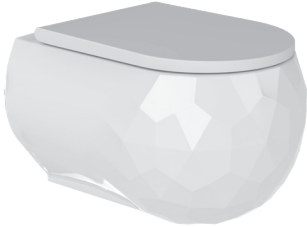

PENT WALL HUNG
WC PAN
NO-RIM
PNKA052N1VPOW5000
520x350 mm