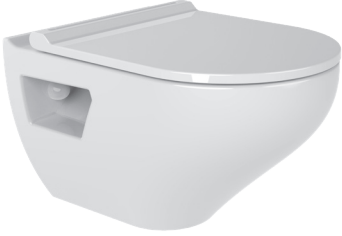

WALL HUNG WC PANS

ION WALL-HUNG
WC PAN
NO-RIM
IOKA050N2VPOW5000
500x350 mm